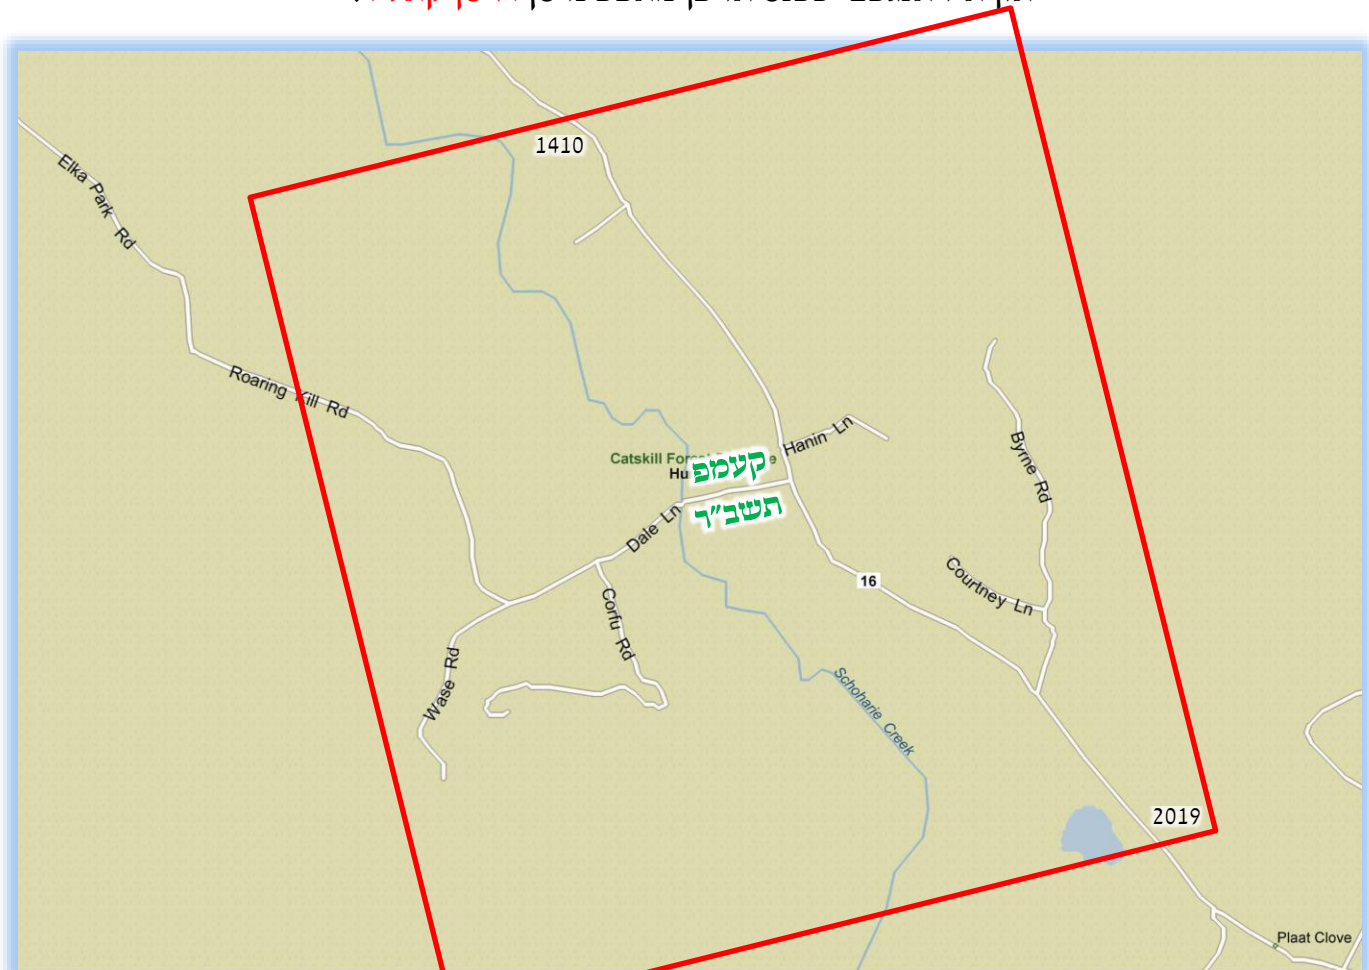

מפּה לַתחום שבת

בס"ד

מיר ווילן מיט דעם מודיע זיין פאר די איינוואוינער פון

קעמפ תשב"ר

Elka Park, NY

אז מיר האבן מצליח געווען צו קובע זיין די תחומין פארן קעמפ,
און איז אנגעצייכענט אויפן מאפע מיטן **רויטן קאליר**.

גבולי התחום

אויפן Platt Clove Rd צו צפון [אויפן וועג קיין Hunter] קען מען גיין ביז הויז נאמבער 1410.

אויפן Platt Clove Rd צו דרום [אויפן וועג קיין Saugerties] קען מען גיין ביז הויז נאמבער 2019.

אויף Roaring Kill Rd קען מען גיין ביז 700 הונדערט פוס נאכדעם וואס די גאס ווערט א Dirt Road.

המדידה נעשה בשיעור האמה של הגרא"ח נאה זצ"ל,
בשנת תשפ"ב לפ"ק, ואם ישתנה המציאות במשך הזמן ידונו בזה מחדש, הן להקל והן להחמיר.

המפה נעשית ע"י וועד לתחום שבת / יעוץ והדרכה בעיני תחומין ומדידת תחומין בפועל תחת פיקוח של מורי הוראה מובהקים
6 Laura Pl. Spring Valley NY 10977 / 845.587.8494 / Techumin@gmail.com