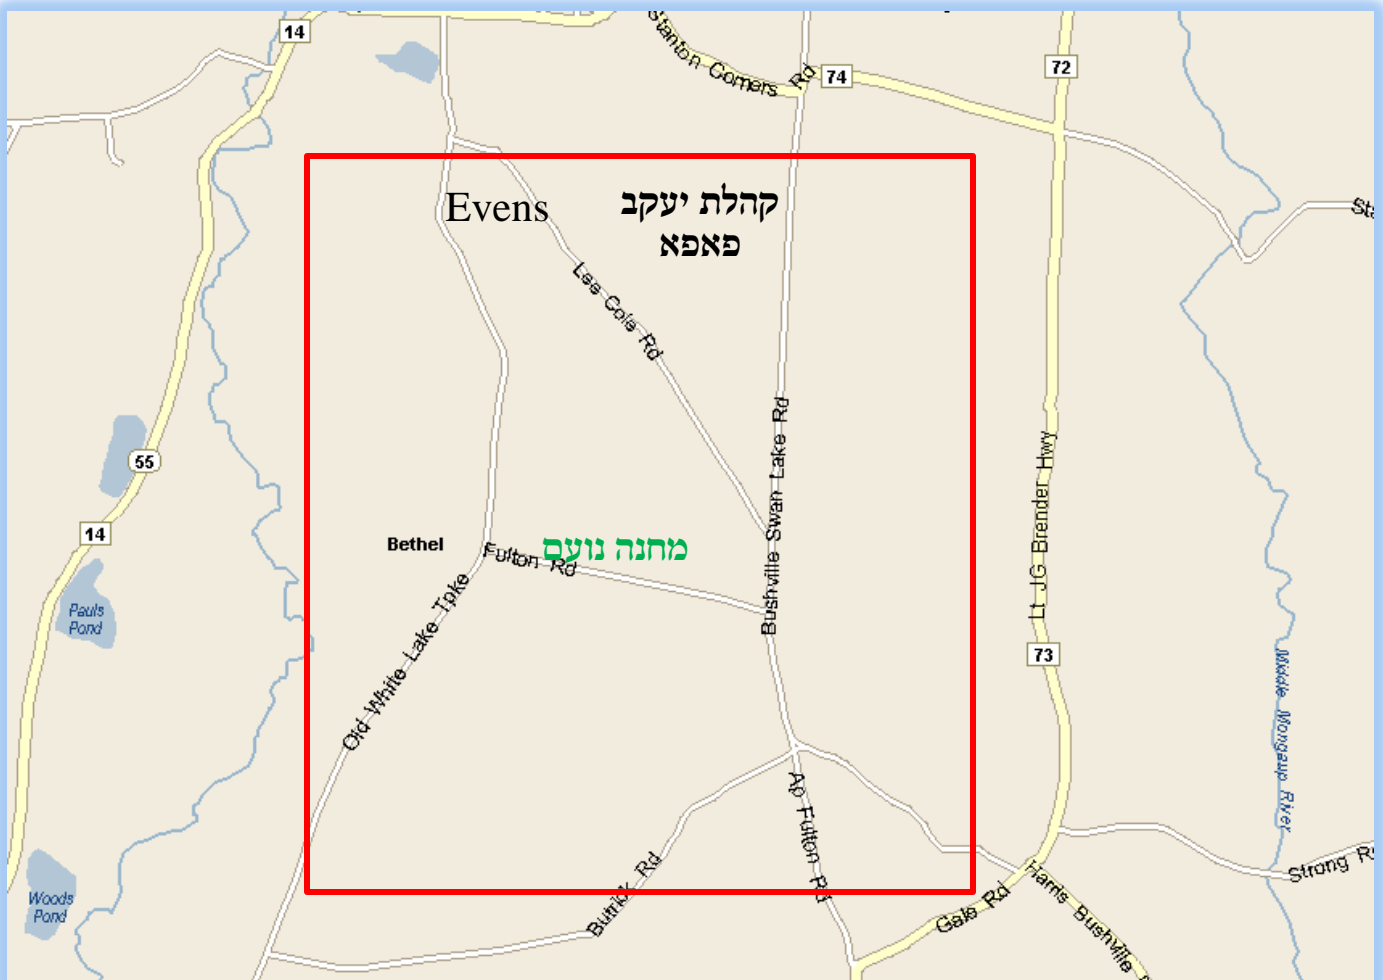

מפה לתחום שבת

הנני בזה להודיע לשובתי

מחנה נועם

Fulton Rd. Swan Lake, NY

שמדדנו גבולי המושב ותחומי' לפי שיעור האמה של החזו"א זצ"ל, ועלה בידינו לברר שגבול התחום הוא כהמצוין בהמפה בצבע אדום

המפה הוא רק להראות דוגמת הענינים ואין לסמוך עליה לצורך מדידה כלל

המדידה נעשה בשנת תשע"א, ואם ישתנה המציאות במשך הזמן ידונו ע"ז מחדש הן לקולא והן לחומרא.

המפה נעשית ע"י וועד לתחום שבת

יעוץ והדרכה בעניני תחומין ומדידת תחומין בפועל תחת פיקוח של מורי הוראה מובהקים
6 Laura Pl. Spring Valley NY 10977 / 845.709.2181 / Techumin@gmail.com