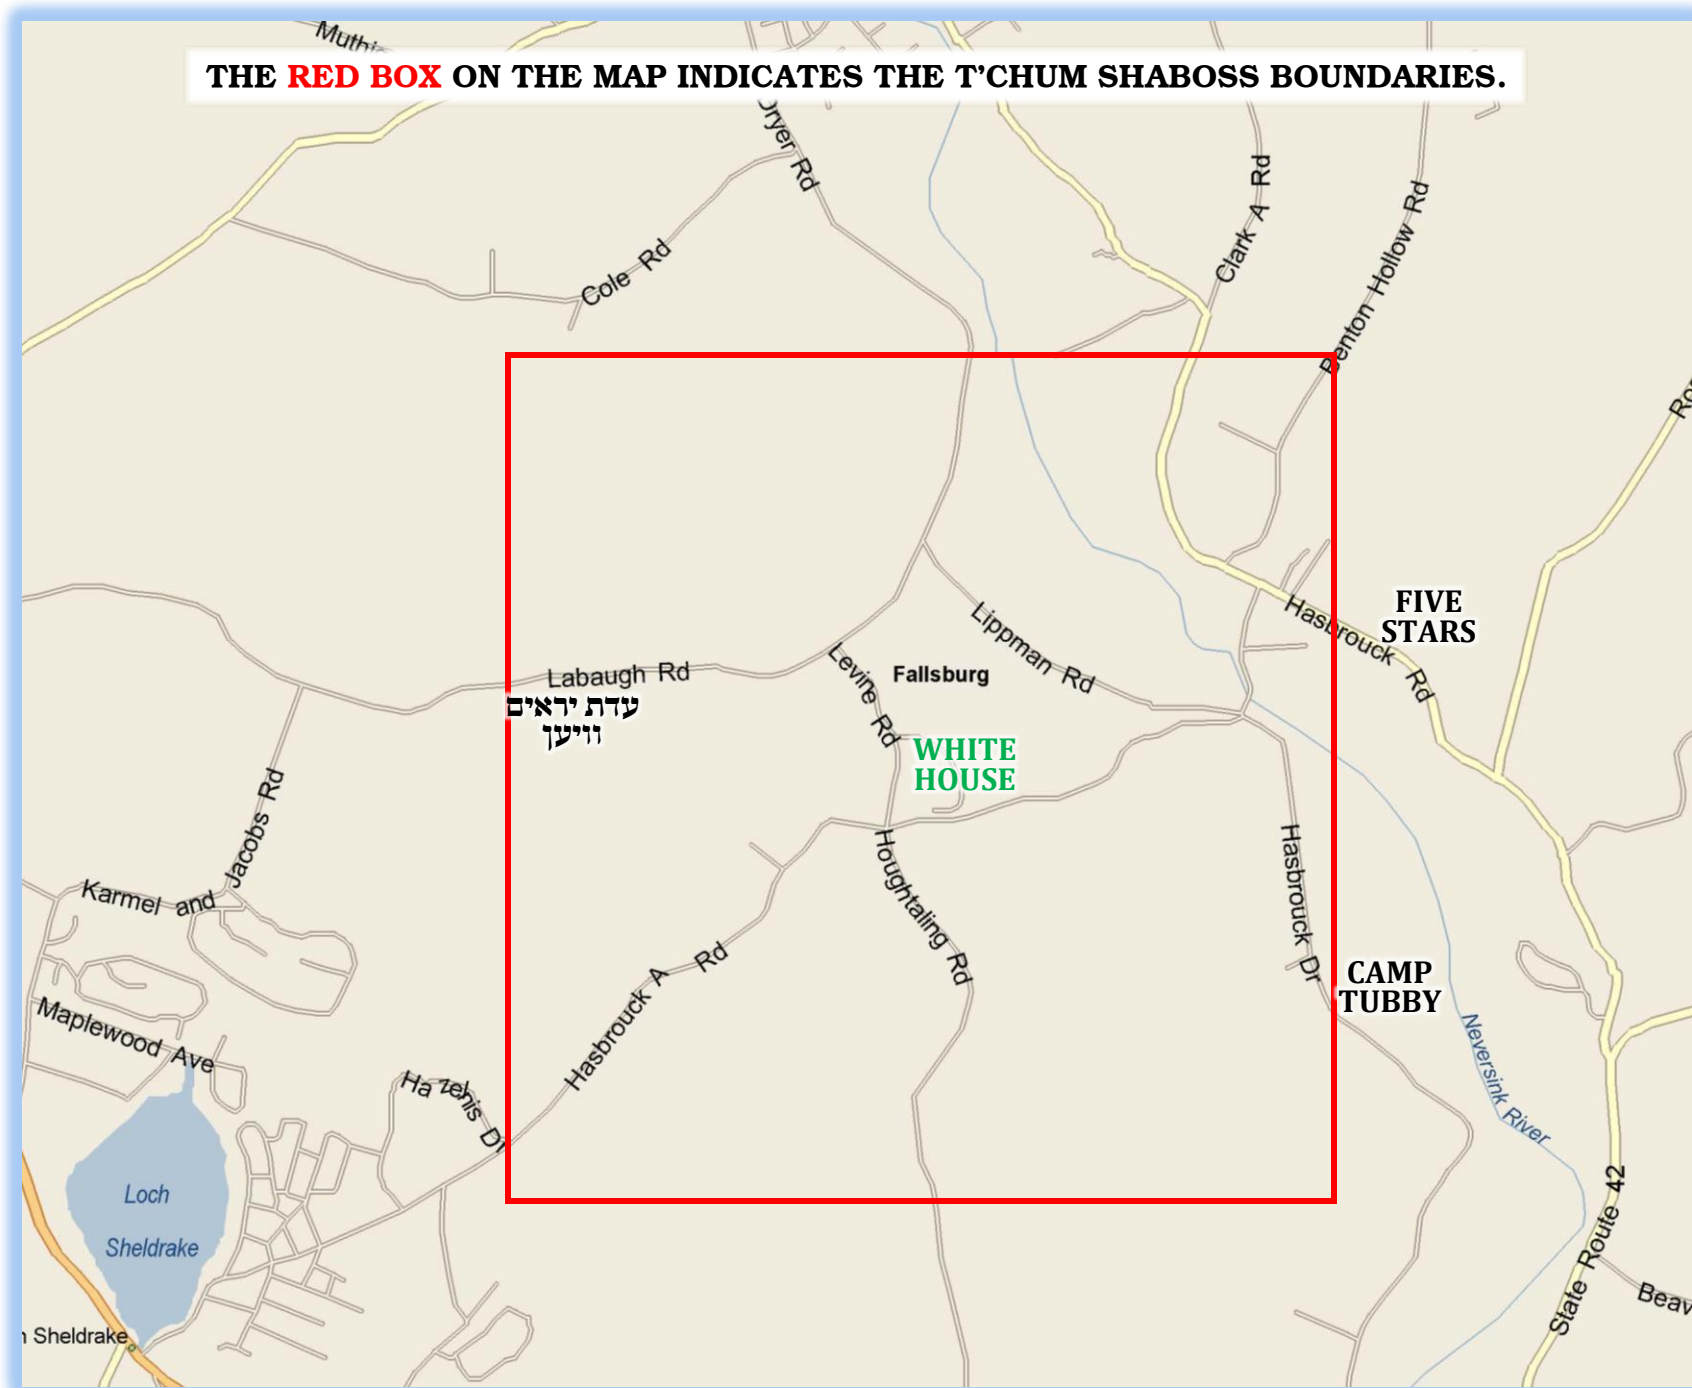

מפה לתחום שבת

We hereby notify that a professional *T'chum* survey has defined the *T'chum Shabbos* boundaries for those residing in

White House Estates

Hurleyville, NY

המפה הוא רק להראות דוגמת הענינים ואין לסמוך עליה לצורך מדידה כלל

גבולי התחום

ברחוב Hasbrouck A Rd סוף התחום בקצה רחוב Hazelnis Dr.

ברחוב Hasbrouck Rd סוף התחום אצל Camp Tubby, והקעמפ מחוץ לתחום,
שכונת Five Stars מחוץ לתחום.

ברחוב Labaugh Rd התחום 900 פוס קודם רחוב Carmel Rd, מחנה וויען תוך התחום.

ברחוב Dreyer Rd מותר לילך עד שכונת Victoria Colony.

המדידה נעשה בשנת תש"ע לפ"ק, ואם ישתנו המציאות במשך הזמן ידונו בזה מחדש הן להקל והן להחמיר.