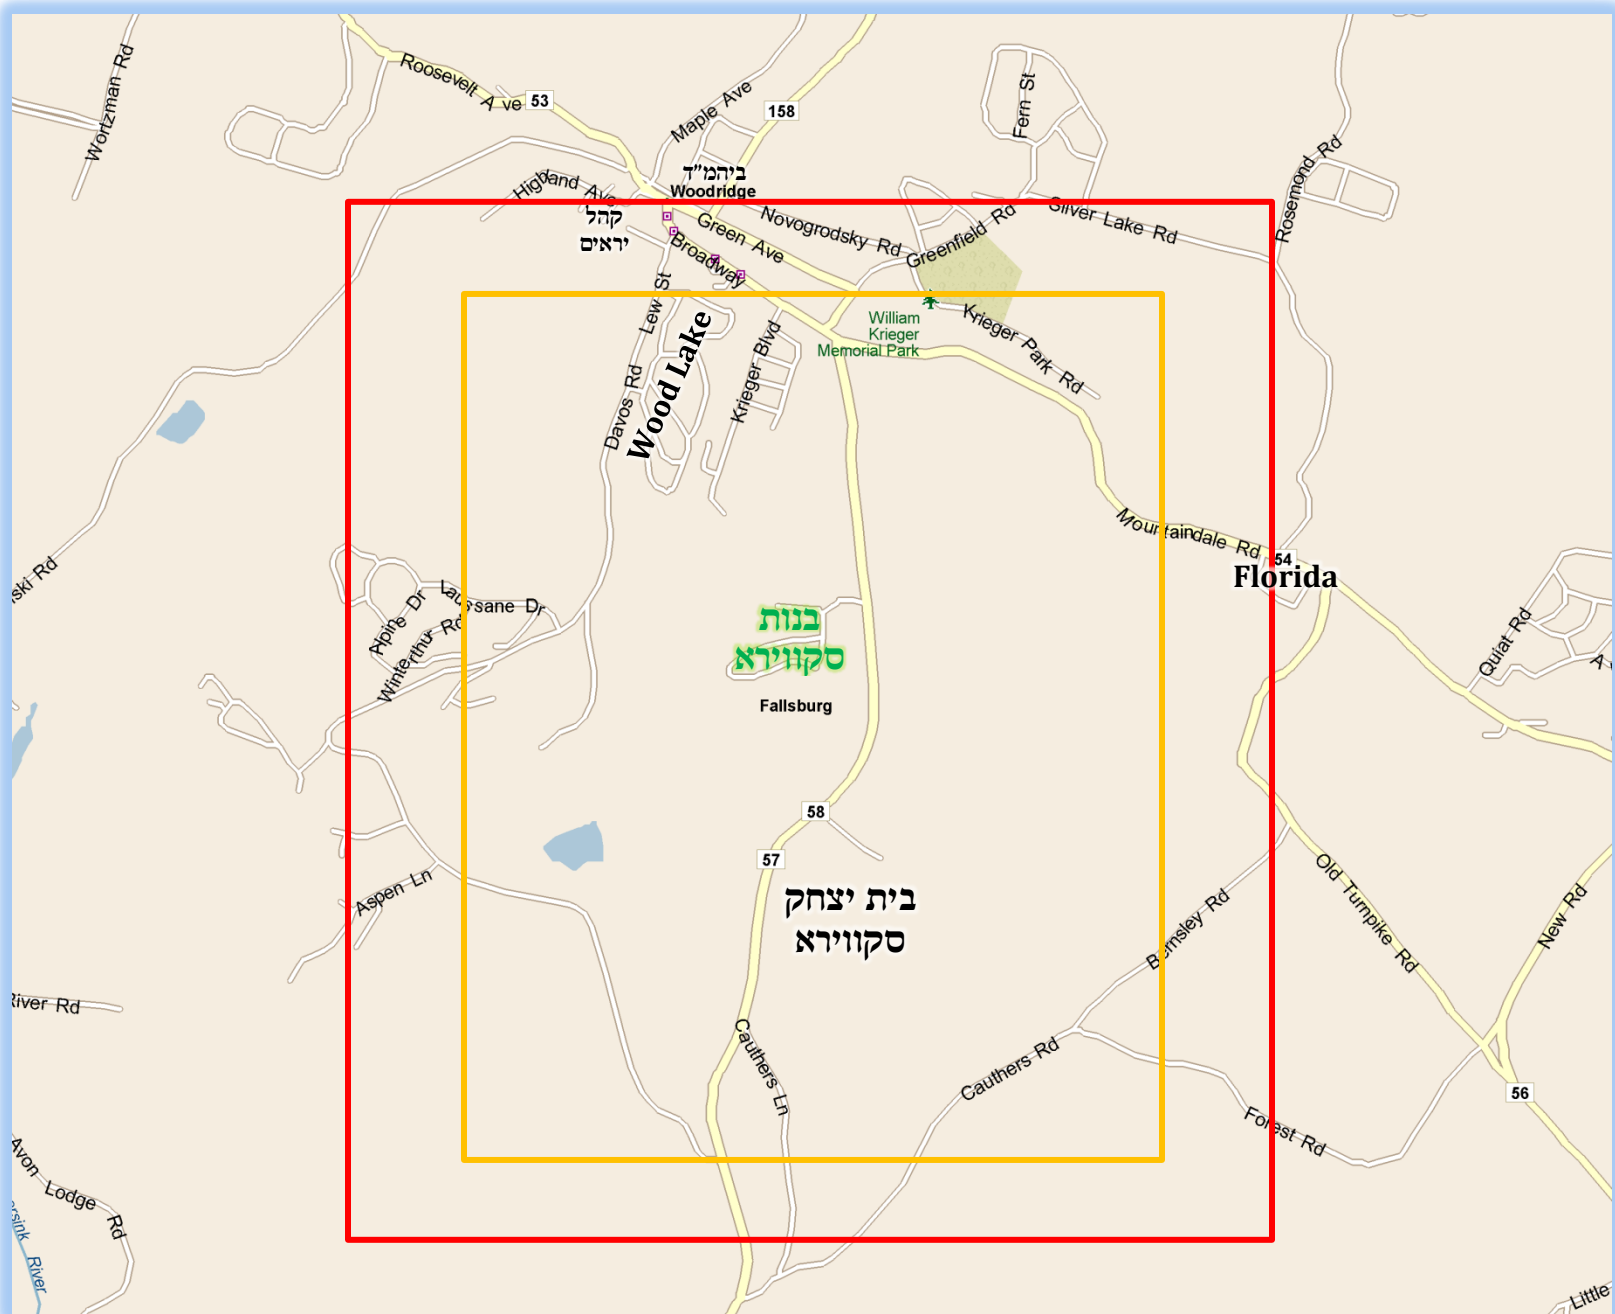

מפה לתחום שבת

בס"ד

הנני בזה להודיע לשובתי השכונה

Gitti Gardens - מחנה בנות סקווירא

Woodridge, NY

עמדנו בס"ד על בירור המדות לענין תחומי השבת. התחום לפי שיעור האמה של הגרא"ח נאה זצ"ל מציון בהמפה בצבע צהוב. והתחום לפי שיעור האמה של החתם סופר זצ"ל מציון בהמפה בצבע אדום.

גבולי התחום לפי הגרא"ח נאה

- ברחוב Broadway התחום לאחר קצה רחוב Krieger Blvd.
- שכונת Woodlake הוא בתוך התחום אבל אין לילך שם רק דרך רחוב Krieger Blvd.
- ברחוב Greenfield Rd. התחום לפני קצה רחוב Green Ave.
- ברחוב Glen Wild Rd. התחום בקצה רחוב Davos Rd.

גבולי התחום לפי החתם סופר

- ברחוב Broadway התחום אצל קצה רחוב Green Ave.
- הרוצה לילך להבימ"ד דקהל יראים לא ילך דרך רחוב Green Ave. אך ורק דרך רחוב Tuttle Ave.
- וגם ההולך בדרך זה אין לילך ברחוב Highland Ave.
- ברחוב Greenfield Rd. התחום לפני קצה רחוב Silver Lake Rd. ואין לילך לשכונת Regency.
- ברחוב Mountindale Rd. התחום בהתחלת שכונת Florida, ואין לילך לתוכה כלל.
- ברחוב Glen Wild Rd. התחום פוס אחר קצה רחוב Davos Rd.

הרוצה לילך להעיר וואדרידזש לצורך מצוה יניח עירוב בתוך העיר, ובזה קונה לו שביתת העיר תחומי' ויאסר לו לילך במחנה בית יצחק עד הסוף, והרוצה להניח עירוב יתיעץ עם מורה הוראה בדיני הנחתה.

המדידה נעשה בשנת תשע"ח לפ"ק, ואם ישתנה המציאות במשך הזמן ידונו בזה מחדש הן להקל והן להחמיר.