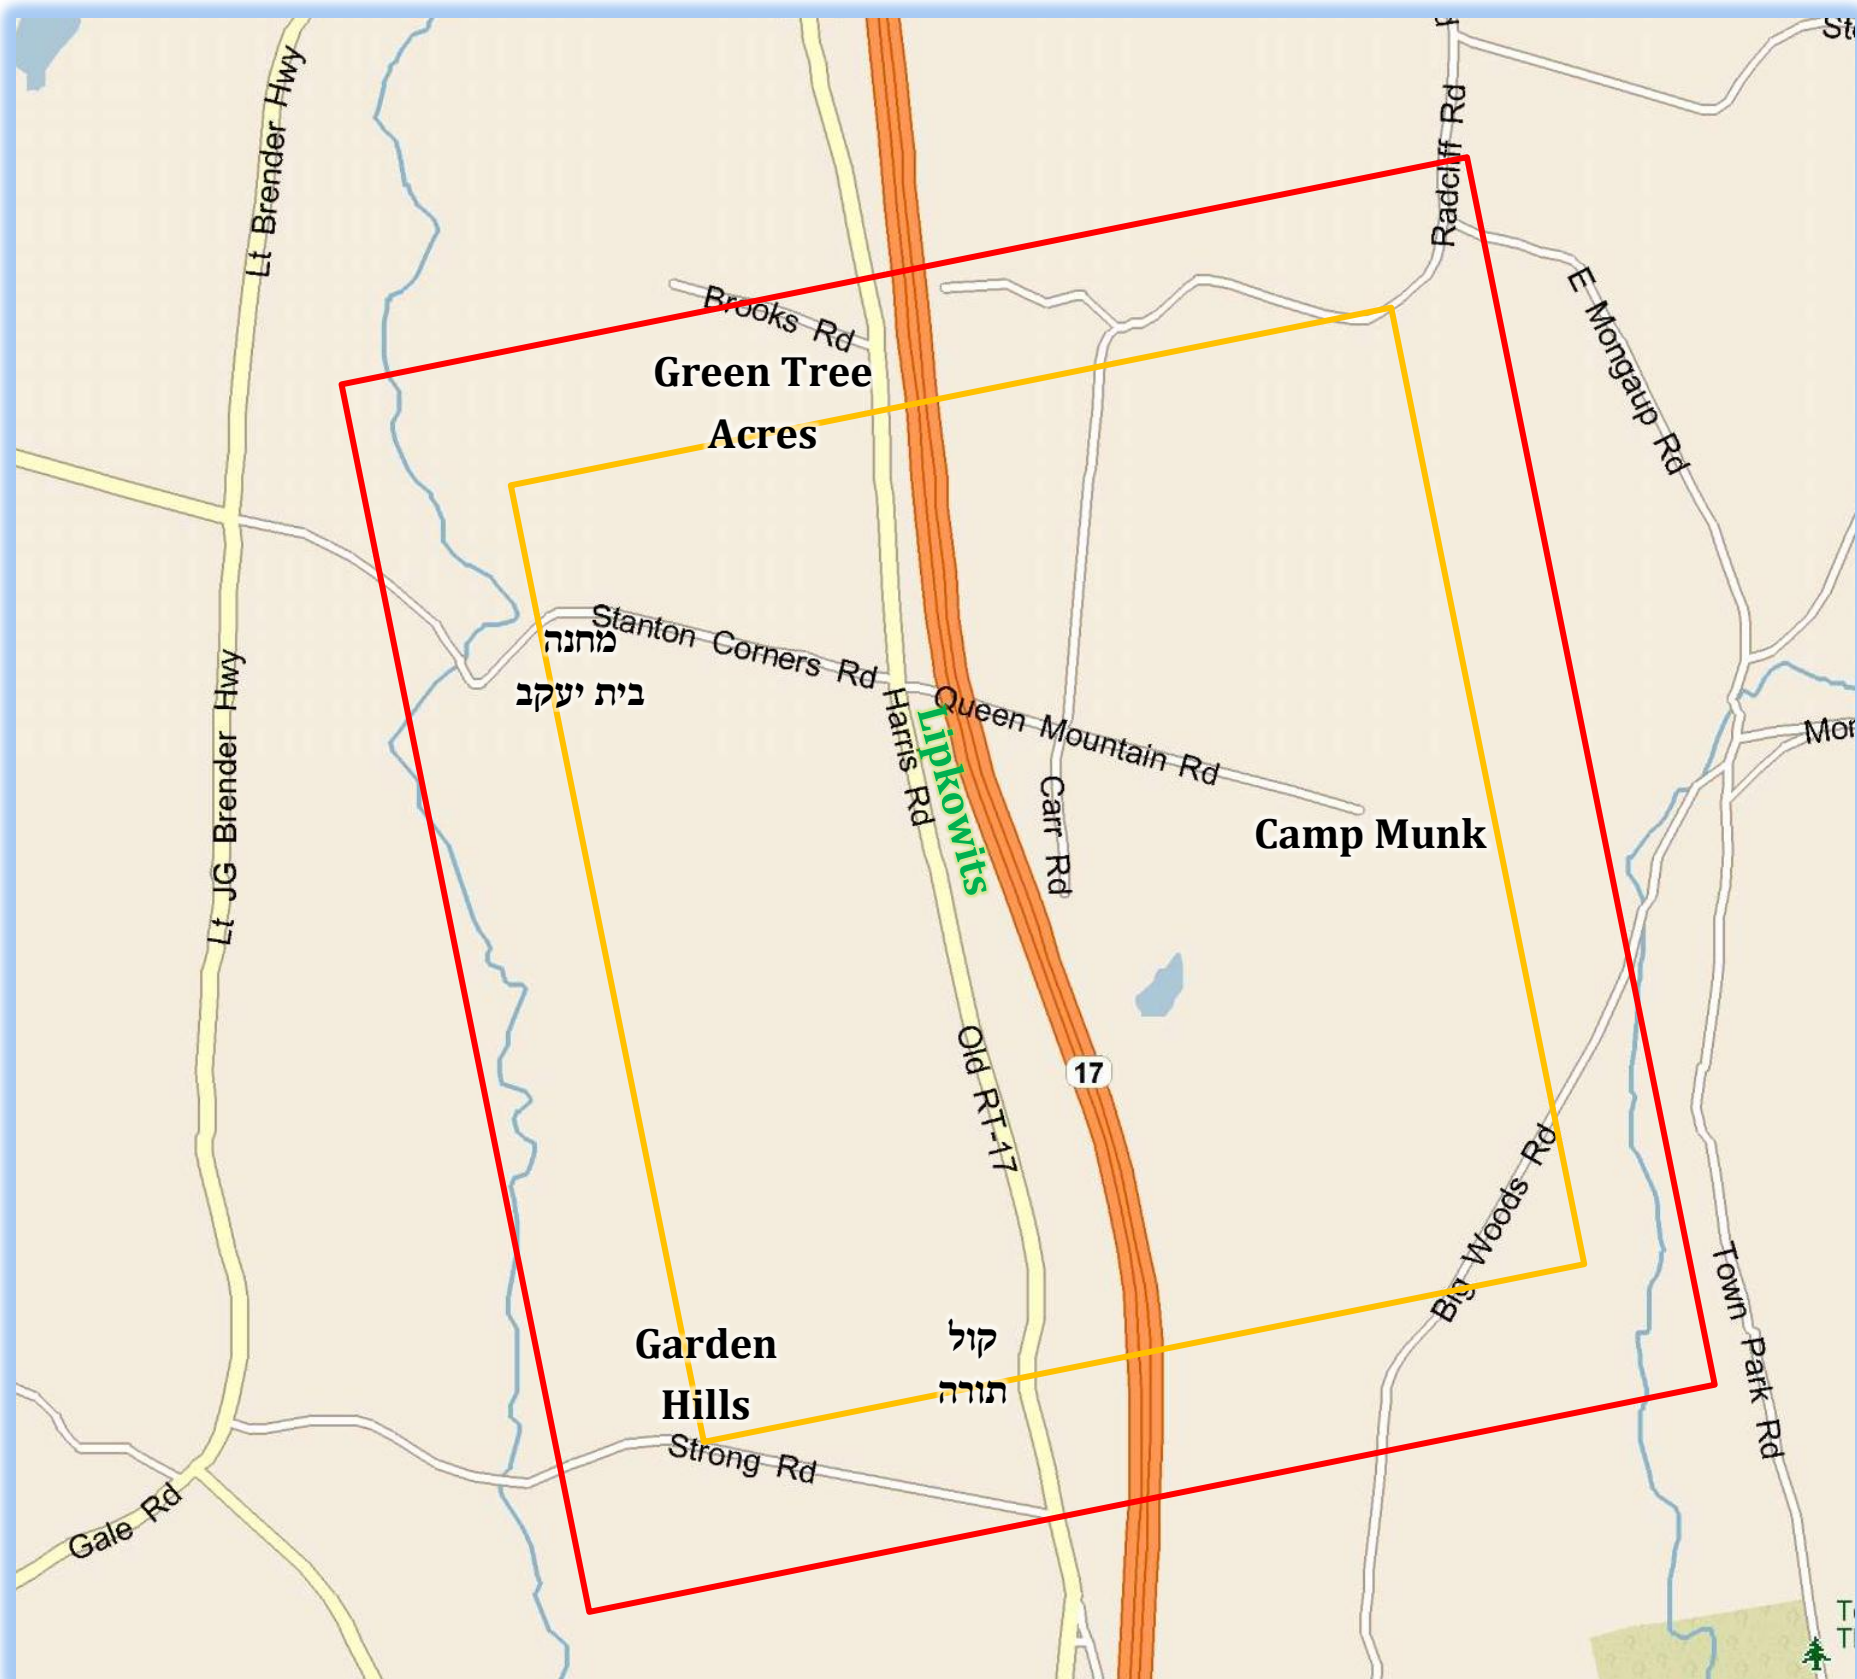

מפה לתחום שבת

בס"ד

הנני בזה להודיע לשובתי השכונה

Lipkowitzs Bungalows

Ferndale, NY

עמדנו בס"ד על בירור המדות לענין תחומי השבת, לפי שיעור האמה של הגרא"ח נאה זצ"ל, והוא כמציון בהמפה בצבע צהוב, ולפי שיעור האמה של החזון איש זצ"ל, והוא כמציון בהמפה במפה בצבע אדום.

גבולי התחום לפי החזון איש
התחום בקצה רחוב Strong Rd ומותר לילך
לGarden Hills.

מותר לילך לשכונת Green Tree Acres.
מותר לילך למחנה בית יעקב.

גבולי התחום לפי הגרא"ח נאה
התחום באמצע מחנה קול תורה, ואין לילך בתוכה בלי
לסדר עירוב תחומין.

ברחוב Harris Rd התחום אצל בית מספר 613.
התחום באמצע מחנה בית יעקב ואין לילך בתוכה בלי
לסדר עירוב תחומין.

המדידה נעשה בשנת תשס"ז, וחזר ונקבע בשנת תשע"ח לפ"ק,
ואם ישתנה המציאות במשך הזמן ידונו בזה מחדש הן להקל והן להחמיר.