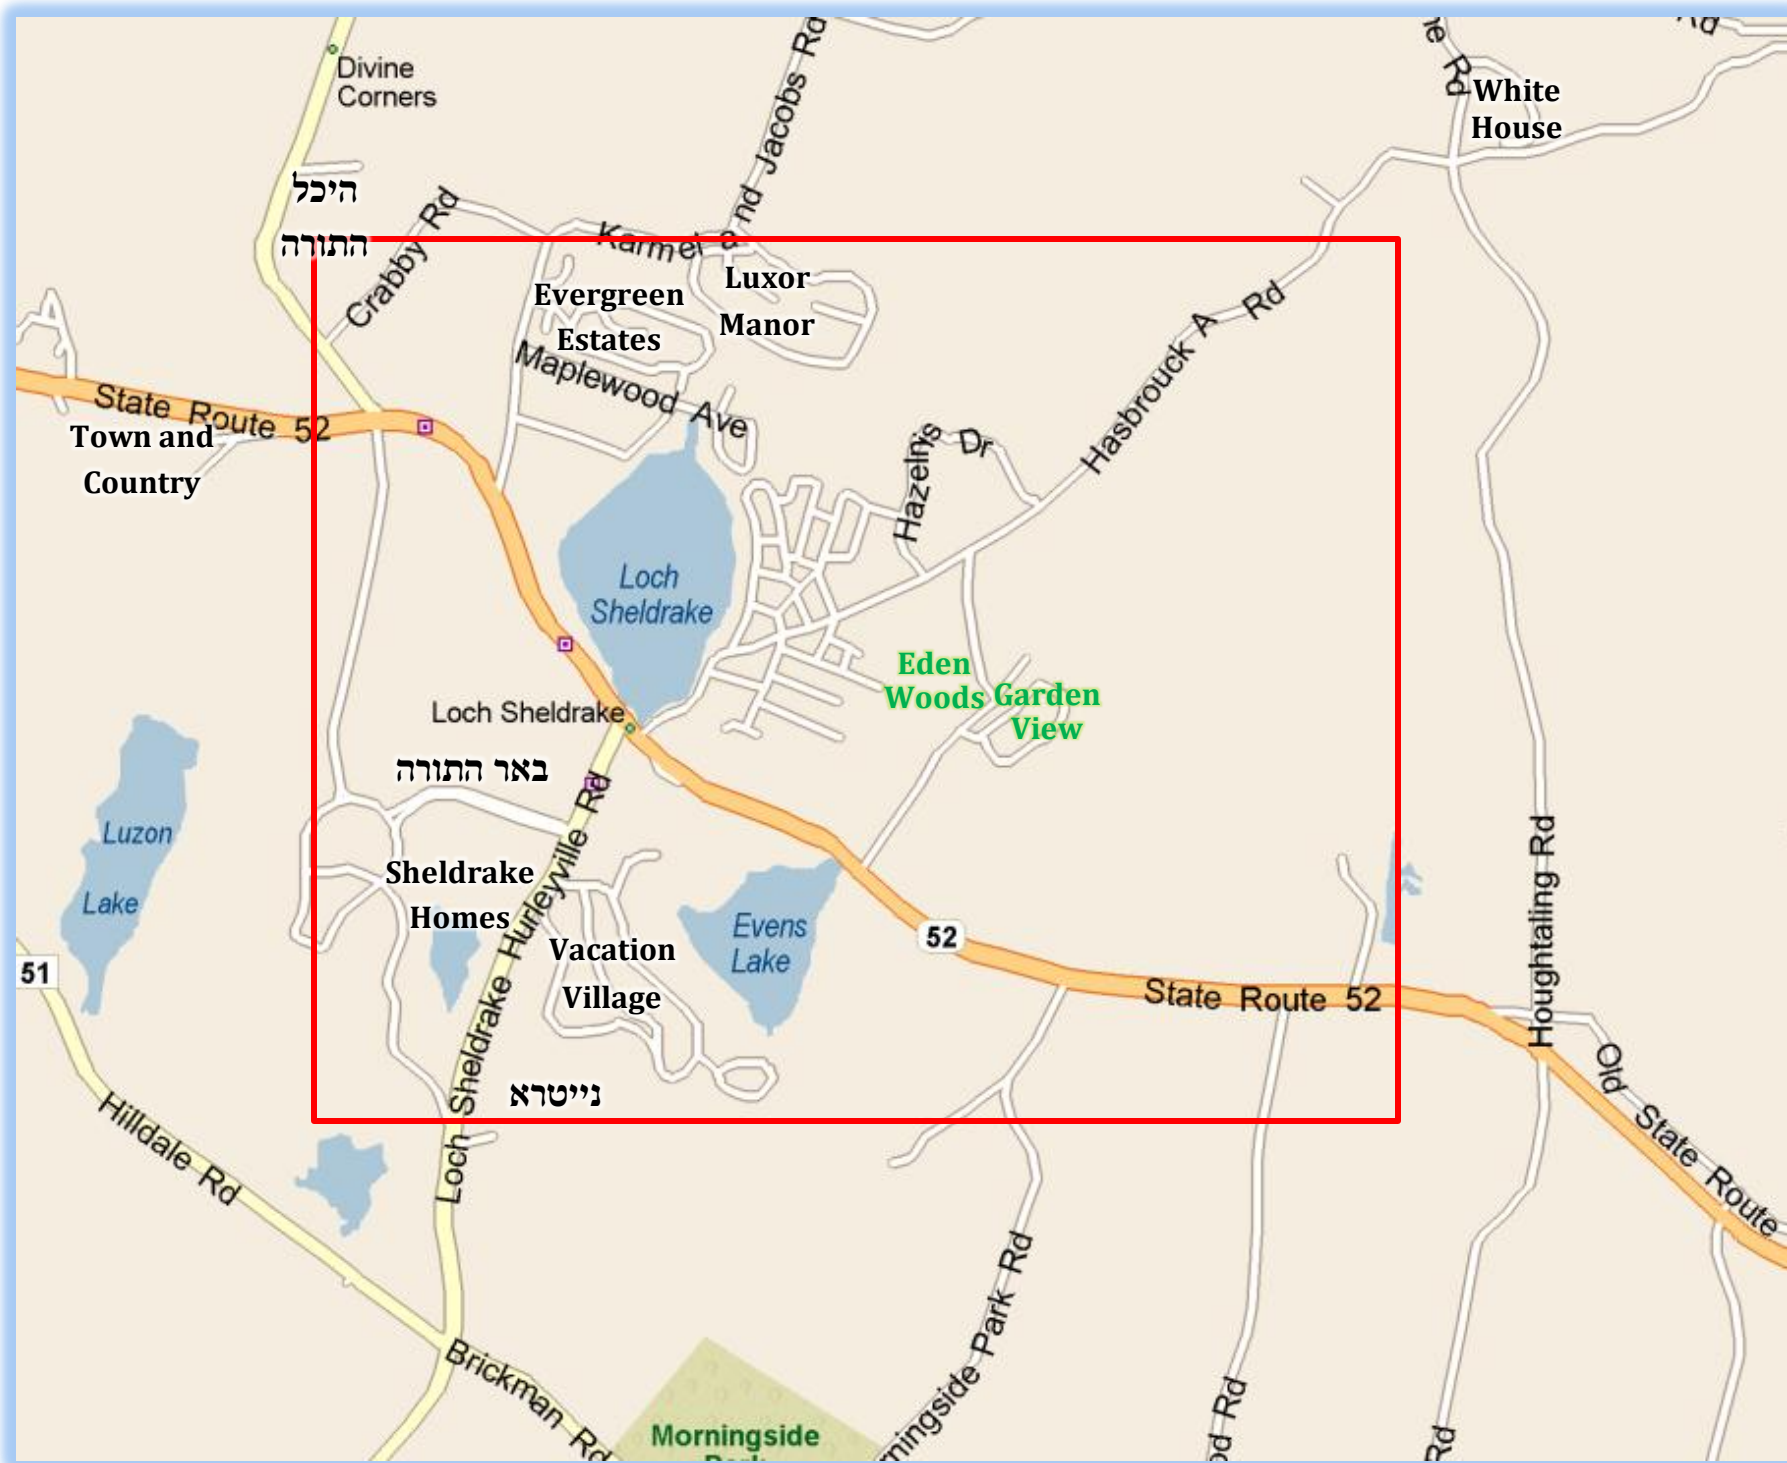

מפה לתחום שבת

בס"ד

הנני בזה להודיע לשובתי השכונות

Eden Woods - Garden View Estates

Loch Sheldrake, NY

עמדנו בס"ד על בירור המדות לענין תחומי השבת.

התחום לפי שיעור האמה של החזון איש זצ"ל מציון בהמפה בצבע אדום.

גבולי התחום

ברחוב Hasbrouck A Rd. התחום אצל בית מספר 284.

ברחוב Loch Sheldrake Hurleyville Rd. התחום אצל קצה רחוב Honorable Lawrence H Cooke Dr.

מחנה נאות דשא נייטרא הוא בתוך התחום.

ברחוב State Rt. 52 לצד מזרח התחום בהבית הראשון שלאחר Memorial Park.

ברחוב State Rt. 52 התחום 400 פוס לאחר קצה רחוב Divine Corners.

השכונה Town & Country הוא מחוץ לתחום.

ברחוב Divine Corners התחום בקצה Crabby Rd.

מחנה היכל התורה הוא מחוץ לתחום.

ברחוב Karmel And Jacobs Rd התחום בקצה רחוב Crabby Rd.

השכונה Evergreen Estates הוא בתוך התחום.

השכונה Luxor Manor מקצתה חוץ לתחום ואין לילך לתוכה בלי הנחת עירוב.

המדידה נעשה בשנת תשע"ח לפ"ק, ואם ישתנה המציאות במשך הזמן ידונו בזה מחדש הן להקל והן להחמיר.

המפה נעשית ע"י וועד לתחום שבת / יעוץ והדרכה בעיני תחומין ומדידת תחומין בפועל תחת פיקוח של מורי הוראה מובהקים
6 Laura Pl. Spring Valley NY 10977 / 845.709.2181 / Techumin@gmail.com