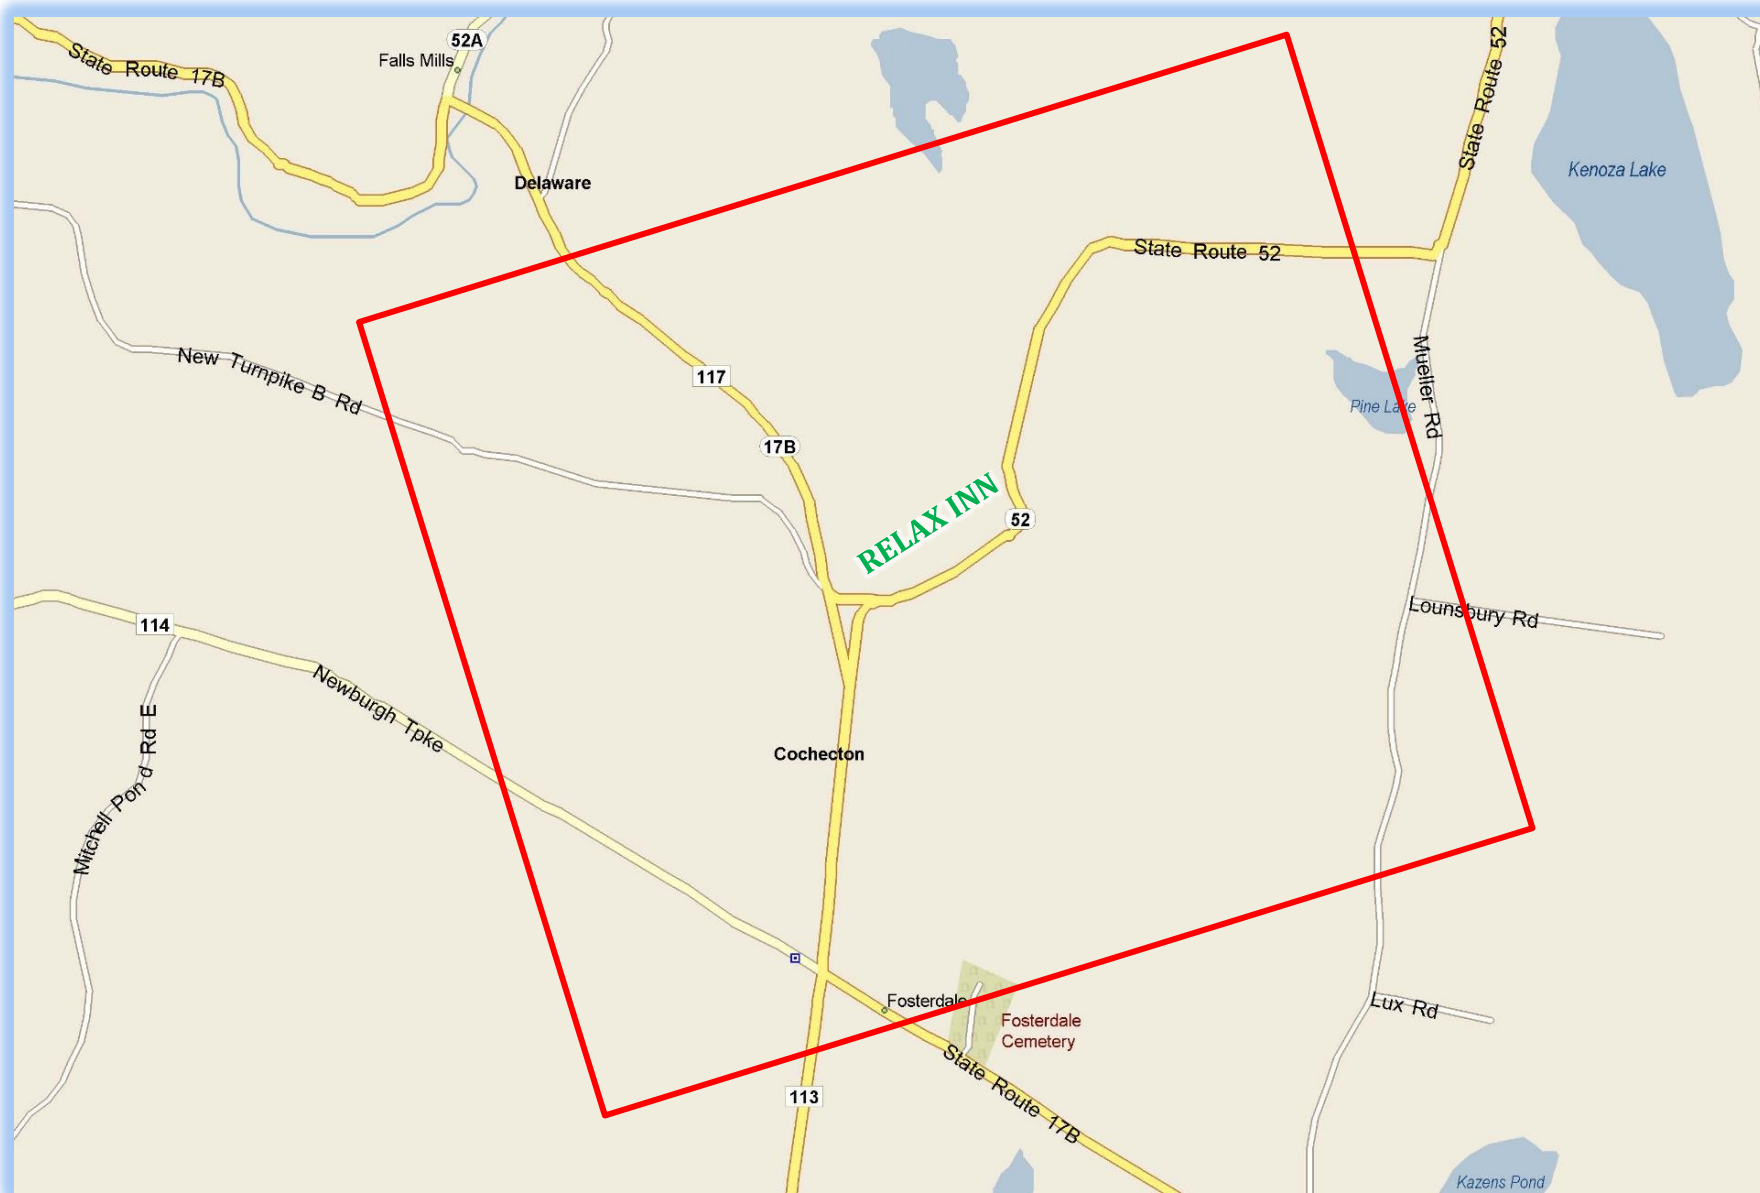

מפה לתחום שבת

בס"ד

הנני בזה להודיע להשובתים בהמלון

Relax Inn

Cochecton, NY

עמדנו בס"ד על בירור המדות לענין תחומי השבת,
גבול התחום לפי שיעור האמה של החזון איש מציון בהמפה בצבע אדום.

המפה הוא רק להראות דוגמת הענינים ואין לסמוך עליה לצורך מדידה כלל

גבולי התחום

888 New Turnpike Road

5863 Route 52 [E]

ברחוב Route 52 [W] התחום היא בבית הראשון [בצבע לבן] לאחר קצה רחוב Route 114.

ברחוב Route 17b [W] התחום 400 פוס לפני רחוב Messemer Hill Road.

ברחוב Route 17b [E] התחום אצל הבנין של Forestdale Equipment.