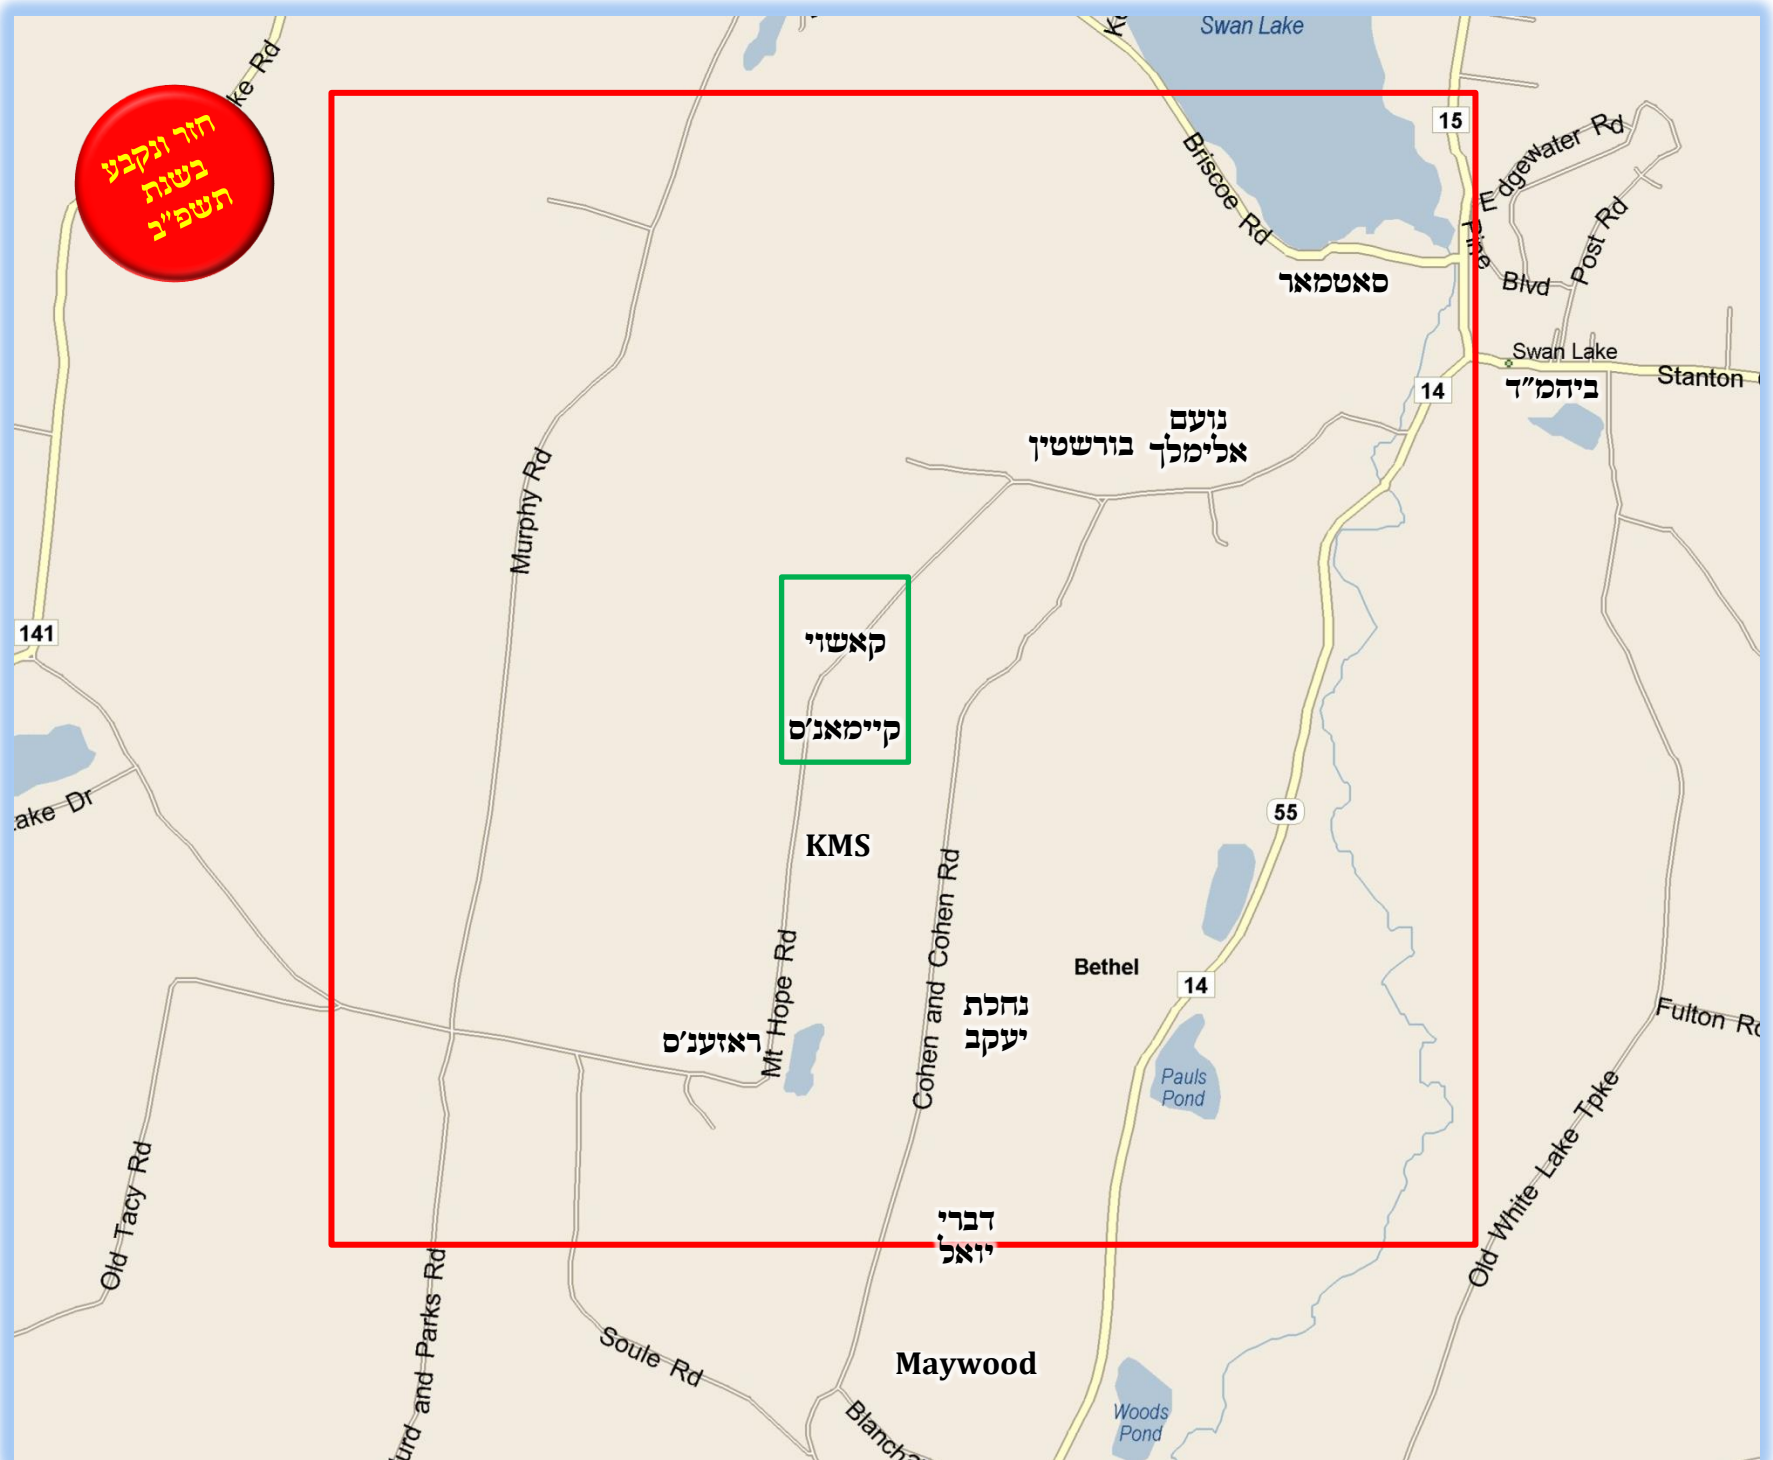

## מחנה תולדות רפאל קאשוי

Swan Lake, NY

שמדדנו גבולי המחנה ותוחמלי לפי שיעור האמה של החזו"א זצ"ל, ועלה בידינו לברר שגבול התחום הוא כהמצוין בהמפה בצבע אדום.

#### מערב

ברחוב Mt Hope Rd. מותר לילך עד קצה רחוב Old Tacy Rd.

#### דרום

ברחוב RT-55 מותר לילך 500 פוס אחר Day Top.

ברחוב Cohen and Cohen Rd. מותר לילך עד 400 פוס לפני הכניסה למחנה דברי יואל.

ברחוב Soule Rd. מותר לילך עד בית מספר 138.

ברחוב Hurd and Parks Rd. מותר לילך עד בית מספר 565.

#### מזרח

אין לילך ברחובות Stanton Corners Rd. ו Pine Blvd. היוצאים מרחוב RT-55.