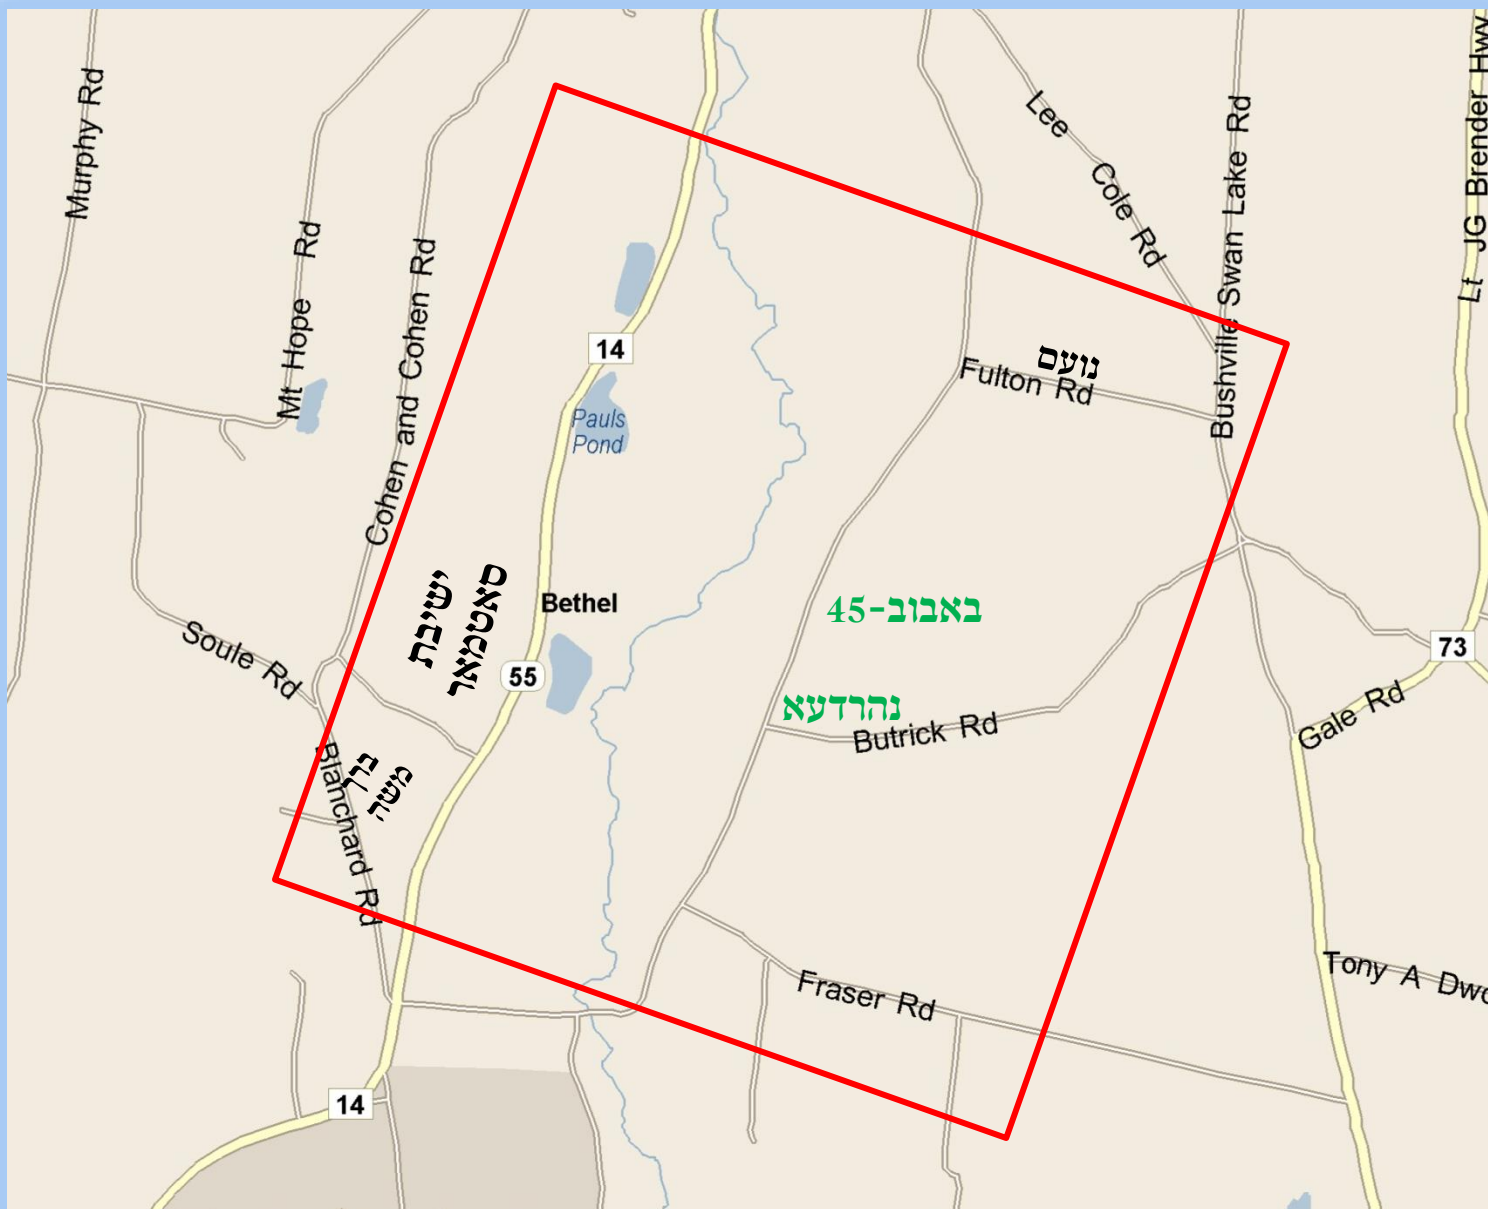

# מפה לתחום שבת

הנני בזה להודיע לשובתי המחנה

## ישיבה קטנה באבוב-45

Ferndale, NY

שמדדנו גבולי המושב ותוחמי לפי שיעור האמה של החזו"א, ובס"ד עלה בידינו לברר שגבול התחום הוא כהמציין בהמפה בצבע אדום.

#### תחום צפון

ברחוב Old White Lake Rd. מותר לילך 1200 פוס לאחר קצה רחוב  
Fultan Rd.

#### תחום דרום

ברחוב Old White Lake Rd. מותר לילך עד בית מספר 547.  
ברחוב Fraser Rd. מותר לילך עד 700 פוס לאחר קצה רחוב  
Crumbley van Vactor Rd.

מותר לילך 1200 פוס לתוך רחוב Harden Rd.  
וכן מותר לילך 1200 פוס לתוך רחוב Crumbley van Vactor Rd.