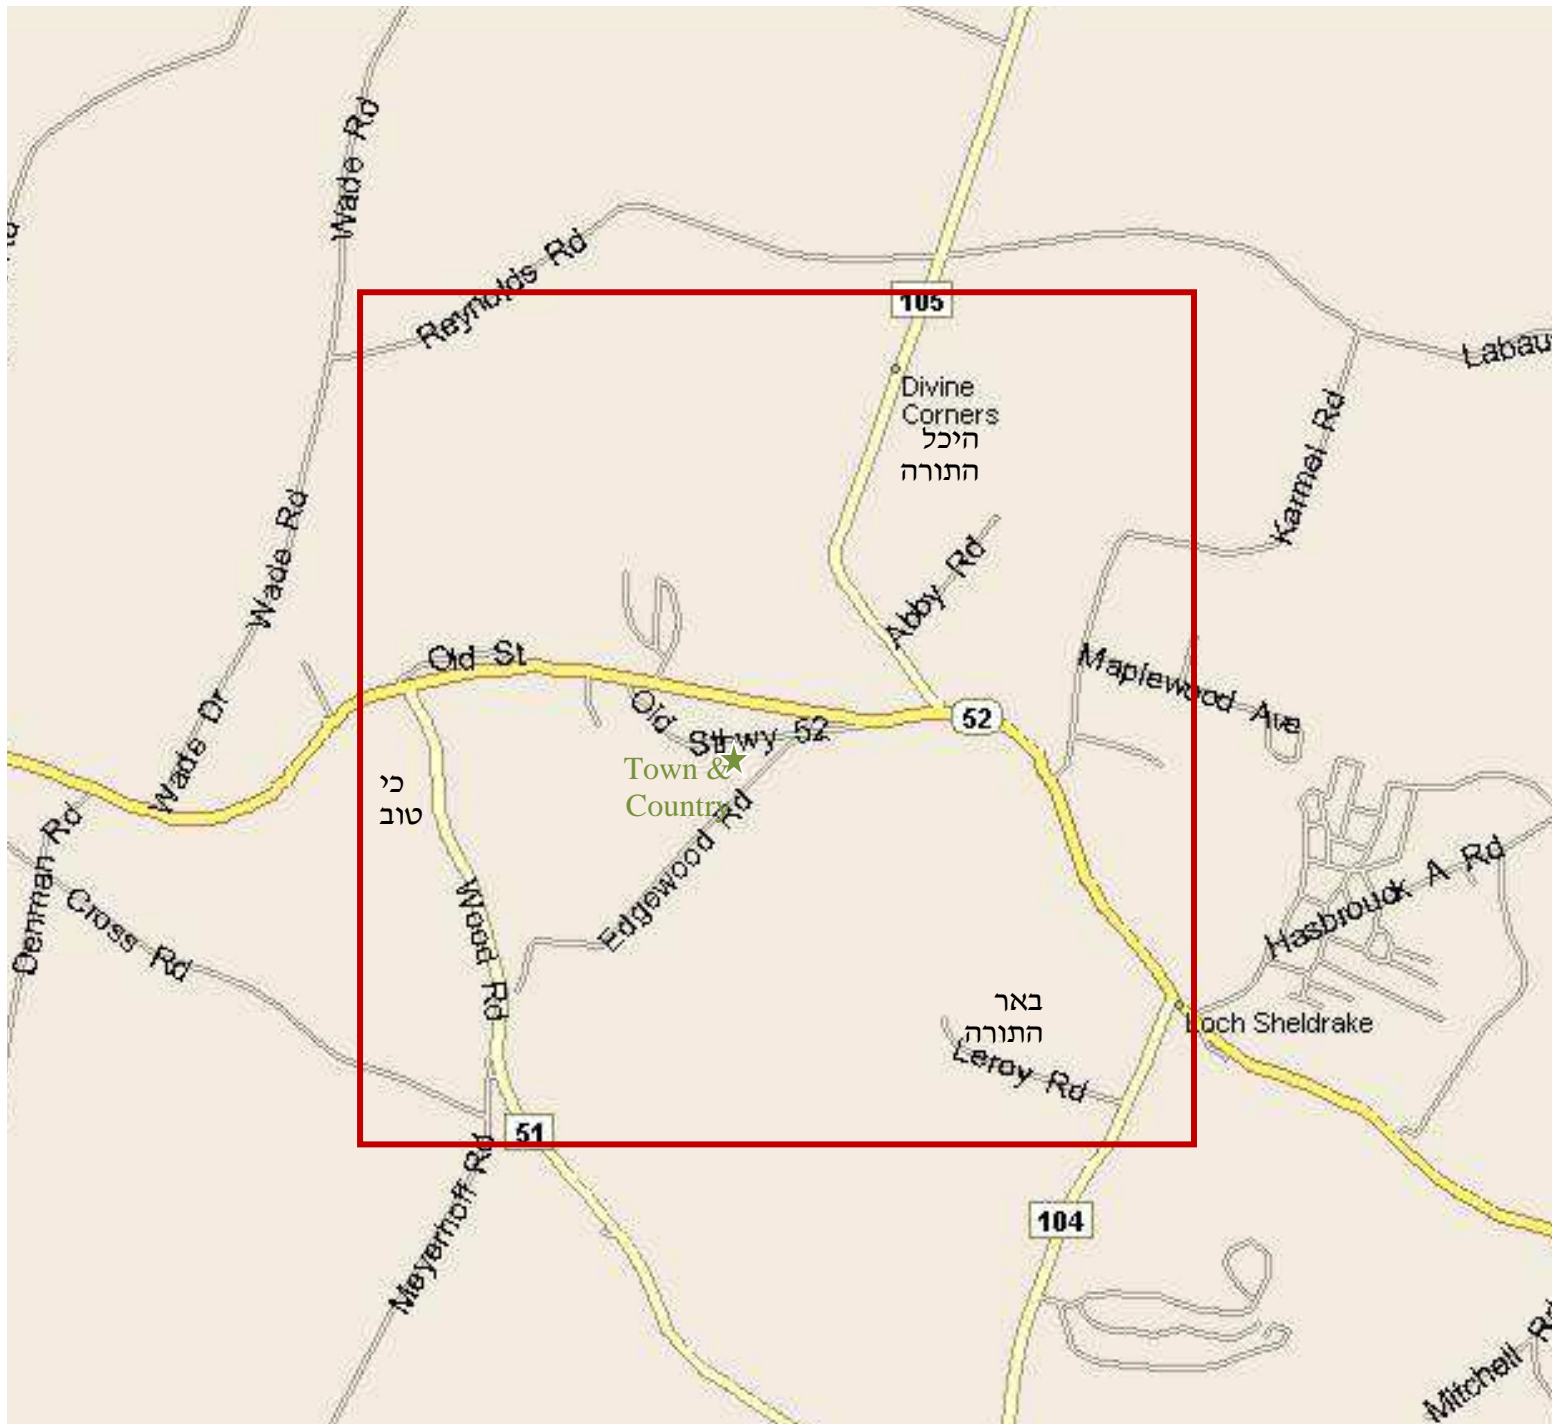

מפה לתחום שבת

להמושב Town & Country

גבולי התחום

המרובע בתוך המפה מציין שטח התחום שבת להמושב Town & Country ע"פ שיעור אמה של החזו"א זצ"ל.
המפה הוא רק להראות דוגמת העניינים, ואין לסמוך עליה לצורך מדידה.

גבול התחום בצד דרום

מותר לילך על הרחוב המוליך להקאלעדז"ש עד רחוב Leroy Rd. אבל אין לילך על הסובב שלפני הקאלעדז"ש שכן מתעגל ויוצא חוץ לתחום.

גבולי התחום בצד מערב

על רחוב Rt. 52 מותר לילך עד הסייץ Town Of Liberty.
על רחוב Hilldale Rd. מותר לילך עד לאחר בית מספר #140.
על רחוב Mierhoff Rd. מותר לילך עד בית מספר #39.

*

המדידה נעשה בקיץ תשע"ד לפ"ק, ואם ישתנו המציאות במשך הזמן ידונו בזה מחדש הן להקל והן להחמיר.

גבולי התחום בצד מזרח

על רחוב Rt. 52 מותר לילך עד קצה הרחוב Hurlville Lochsheldrake Rd.
ברחוב Hurlville Lochsheldrake Rd. מותר לילך עד לפני מחנה Sheldrake Hills אבל אין לילך כלל לתוך המחנה.
ברחוב Maplewood כלתה התחום בבית מספר #53.
ברחוב Karmel & Jakobs Rd. מותר לילך עד בית מספר #88.

גבול התחום בצד צפון

ברחוב Divine Corners Rd. מותר לילך עד לאחר כל מחנה היכל התורה.

וועד לתחום שבת

יעוץ והדרכה בענייני תחומין ומדידת תחומין בפועל תחת פיקוח של מורה הוראה מובהקים

6 Laura Place Spring Valley, N.Y. 10977 845 356 8002