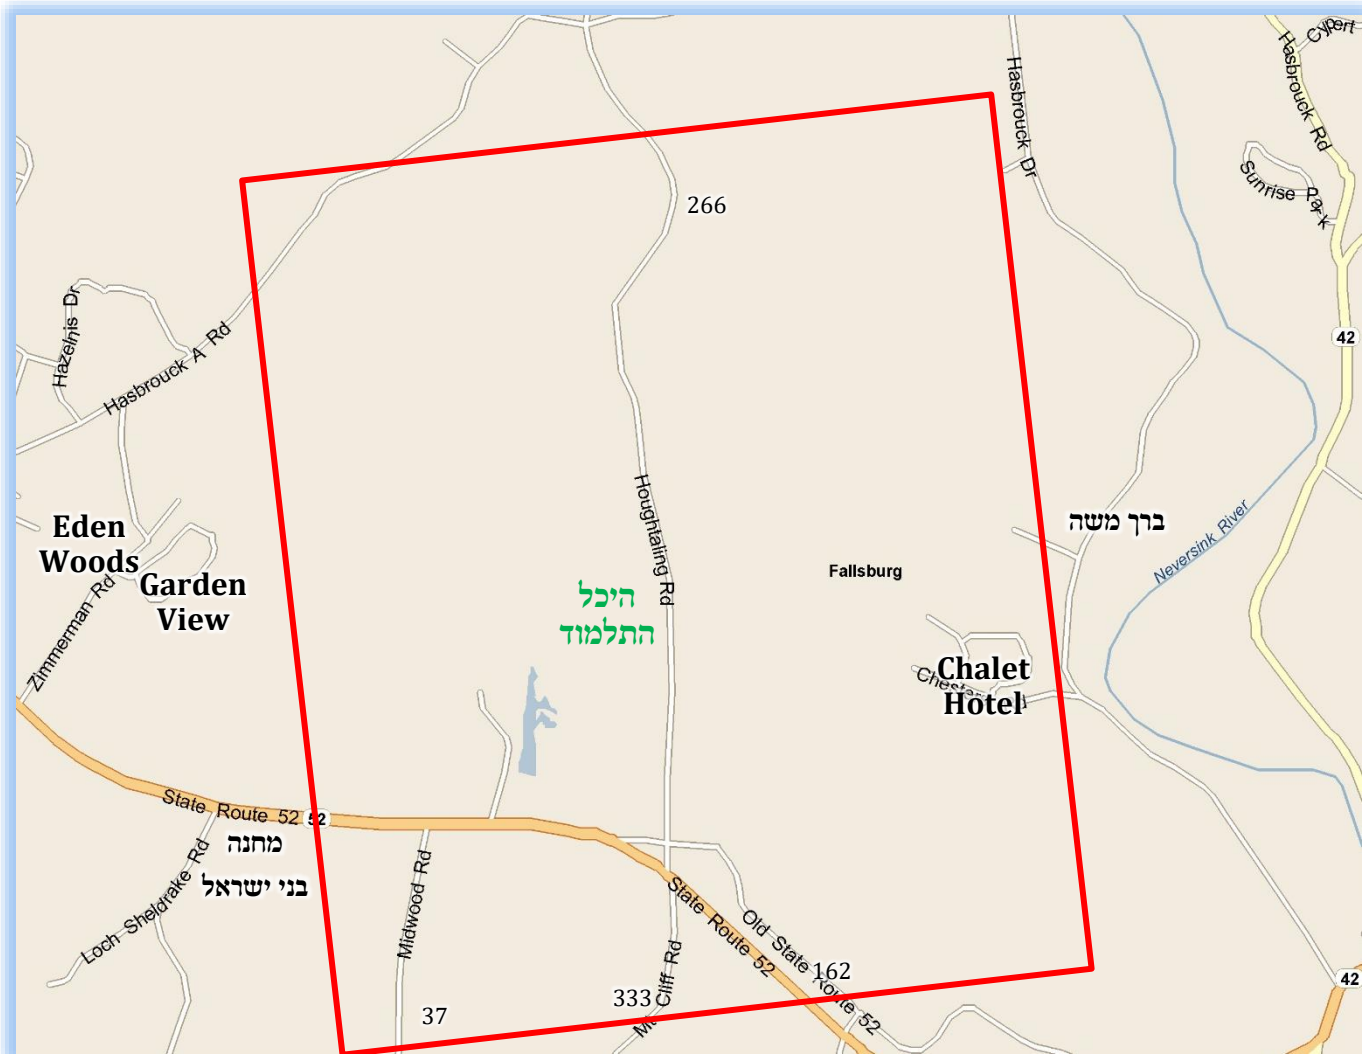

מפה לתחום שבת

מיר ווילן מודיע זיין פאר די איינוואוינער אין

מחנה היכל התלמוד

Hurleyville, NY

אז אונז האבן געמאסטן די תחום שבת פונעם קעמפ לויטן שיעור אמה פונעם חזון איש זצ"ל, אין אונז האבן מצליח געווען אוועק צושטעלן די תחום שבת אזויווי אנגעצייכנט אויפן מפה מיטן רויטן קעסטל.

המפה הוא רק להראות דוגמת הענינים ואין לסמוך עליה לצורך מדידה כלל

גבולי התחום

אויף די גאס State Route 52 כלפי מערב [די וועג קיין לאק שעלדריק], מעג מען גיין ביז די מעין אריינגאנג צו די גאס New Hope Community.

אויף די גאס Mt Cliff Rd מעג מען גיין ביז הויז נאמבער 333.

אויף די גאס Midwood Rd מעג מען גיין ביז הויז נאמבער 37.

אויף די גאס Houghtaling Rd צו צפון מעג מען גיין ביז די לעיק נאך די הויז 266, [מידארף אכטונג געבן ווייל די לעיק איז אונטער ביימער].

אויף די גאס Old State Route 52 מעג מען גיין ביז הויז נאמבער 162.

אויף די גאס State Route 52 כלפי מזרח [די וועג קיין וואדבוירן], מעג מען גיין ביז 400 פיס נאך די ברא"ק וואס לויפט אונטער די גאס.

תיקון עירובין