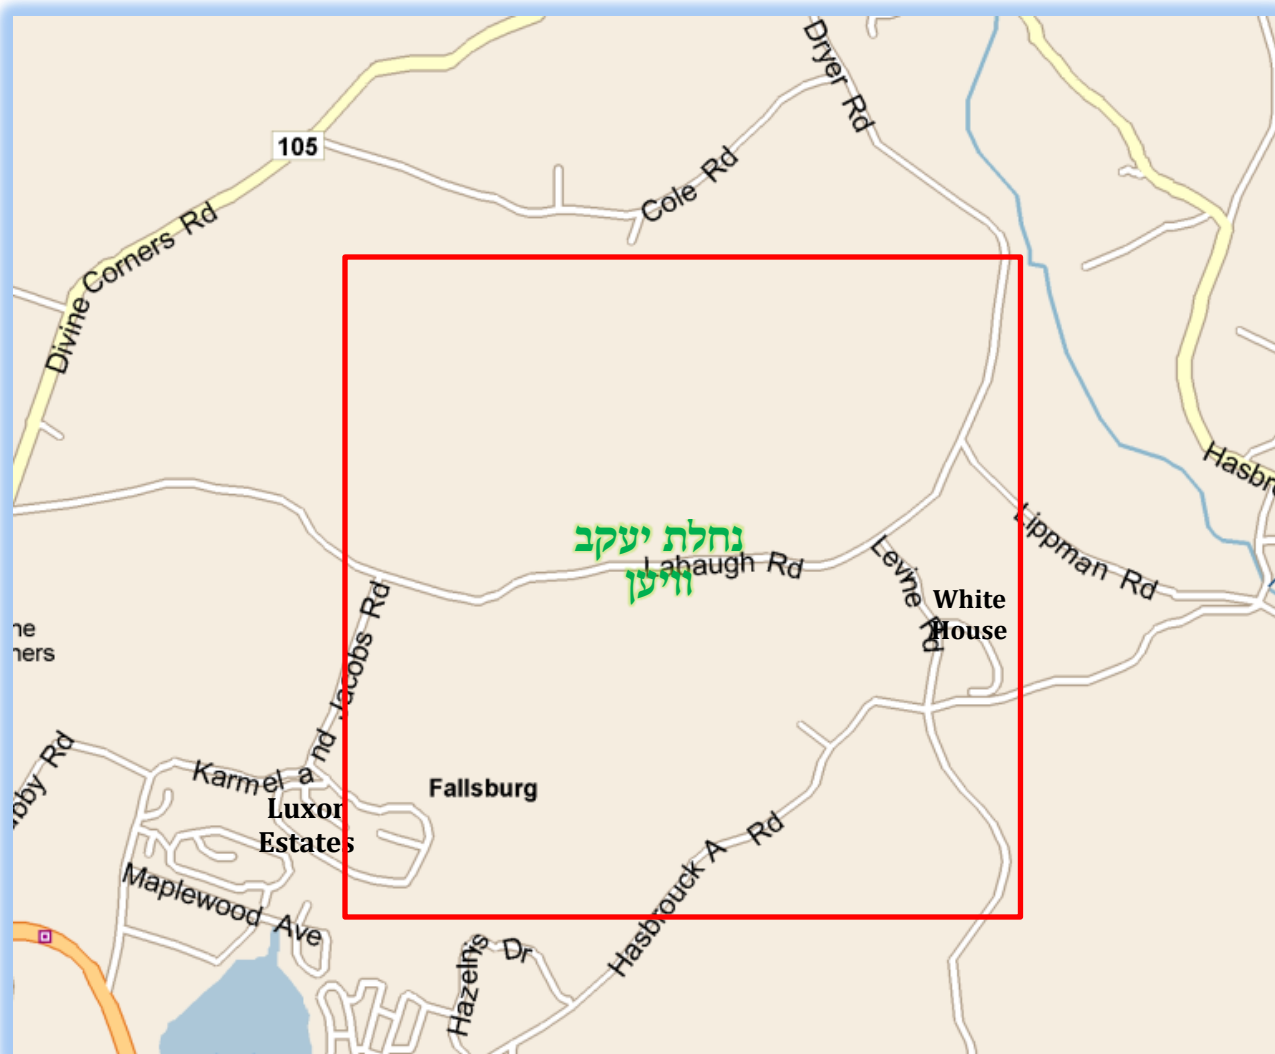

מפה לתחום שבת

הנני בזה להודיע לשובתי השכונה

מחנה נחלת יעקב וויען

Loch Sheldrake, NY

שעמדנו בס"ד על בירור המדות לענין תחומי השבת, וקבענו גבולי התחום, והוא כמצוין בצבע אדום.

גבולי התחום

ברחוב Labaugh Rd. לצד מערב התחום מעט לאחר הרחוב Karmel Rd. ואין לילך משם לשכונת Luxor Estates.

מי שצריך לילך לעיר 'לאק שעלדריק' לצורך מצוה יניח עירוב בתוך העיר ובזה קונה לעצמו שביתת העיר ותחומיה.

ברחוב Dryer Rd. התחום אצל בית מספר 60.

ברחוב Hasbrouck A Rd. התחום לצד מזרח הוא לאחר שכונת White House Estates.

ולצד מערב התחום הוא אצל הבית שלפני הבית החרושת Trucking Company.

ברחוב Houghtling Rd. התחום אצל בית מספר 267.

אין לסדר עירוב תחומין בלי להתייעץ עם מורה הוראה מובהק

המפה נעשית ע"י וועד לתחום שבת / יעוץ והדרכה בעניני תחומין ומדידת תחומין בפועל תחת פיקוח של מורי הוראה מובהקים
6 Laura Pl. Spring Valley NY 10977 / 845.587.8494 / Techumin@gmail.com