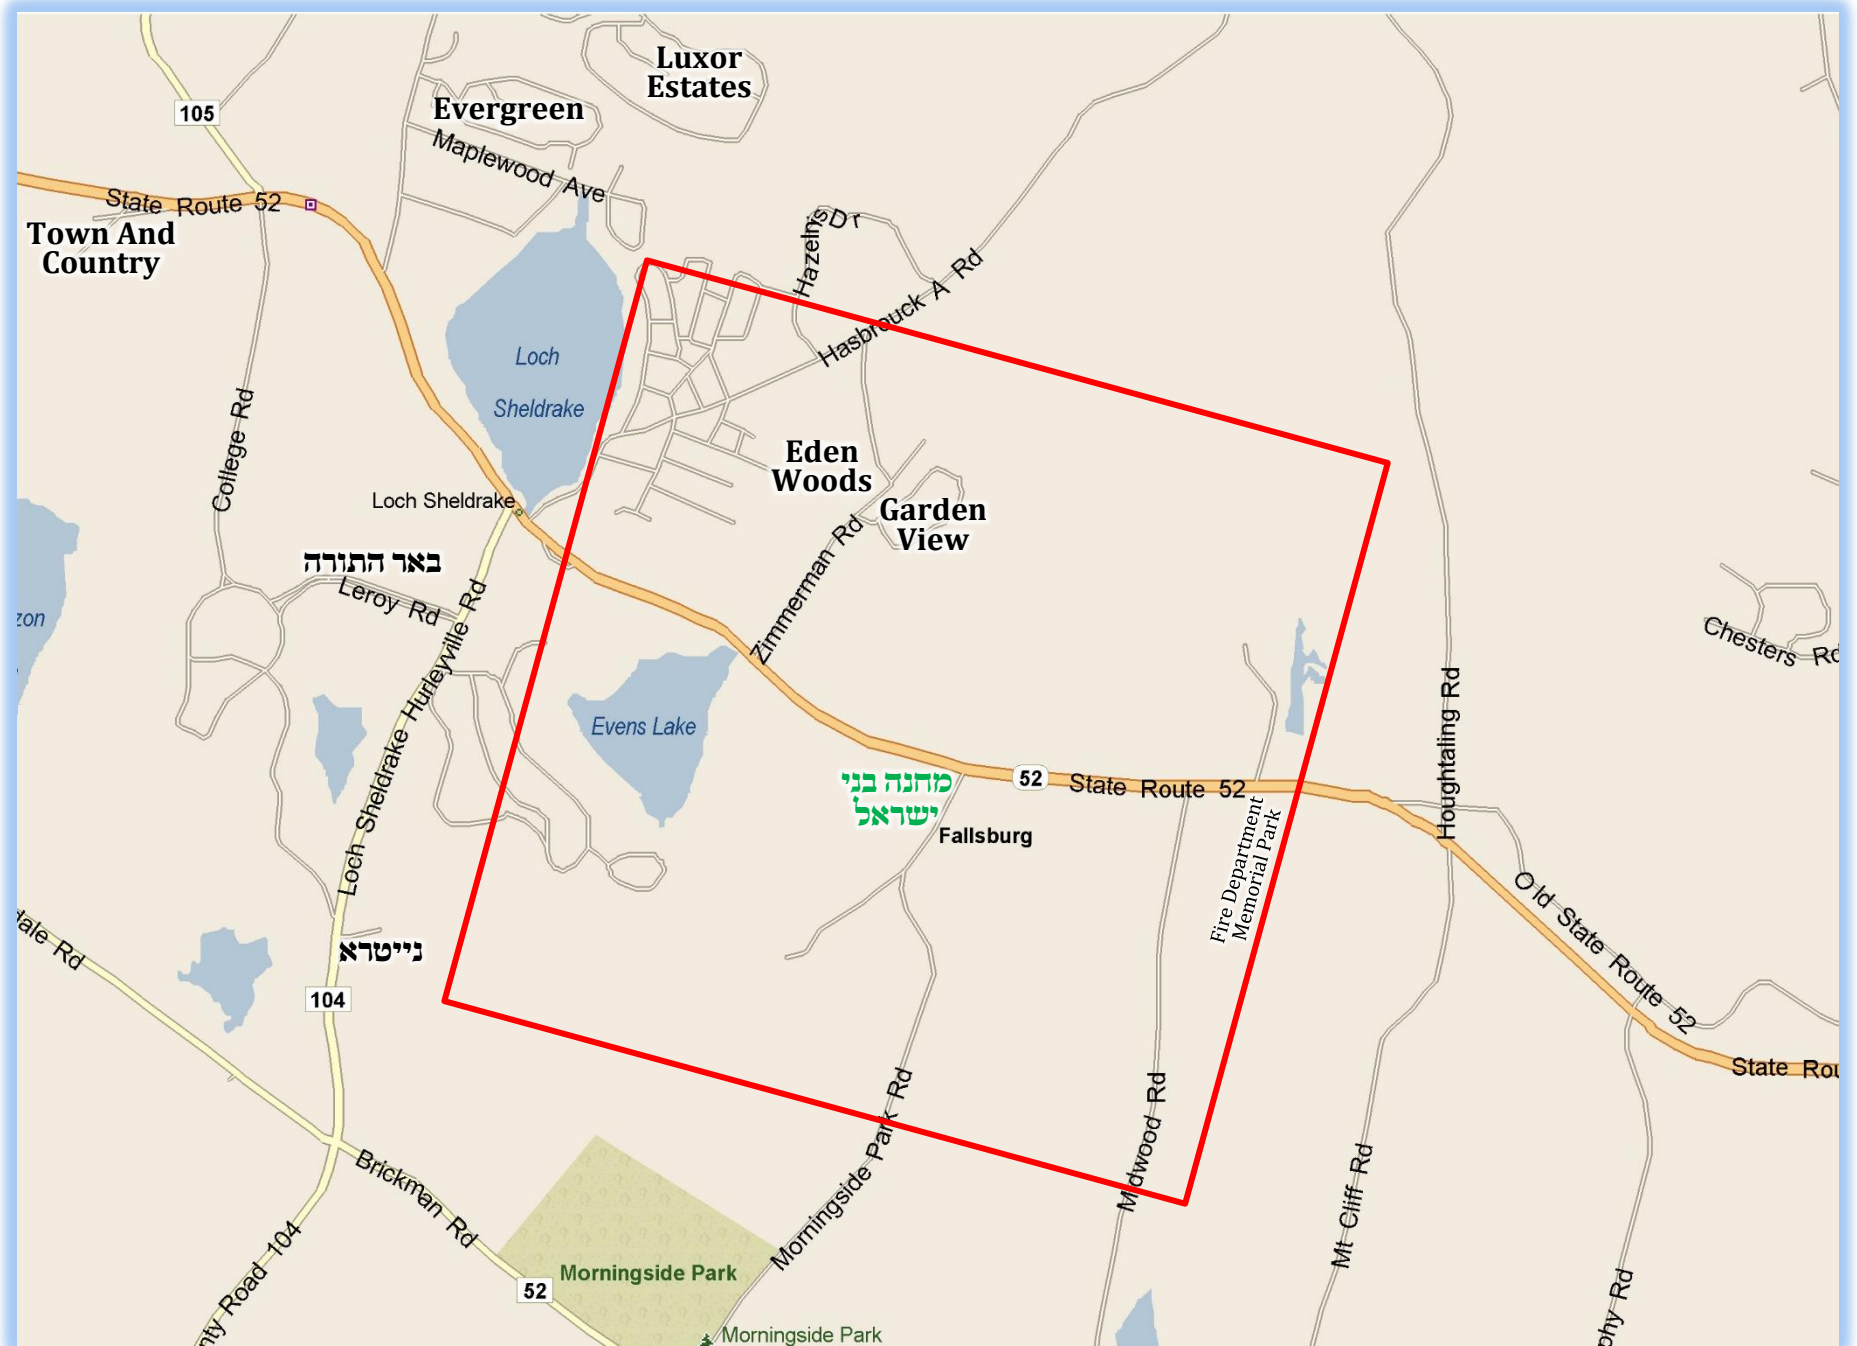

מפה לתחום שבת

הנני בזה להודיע לשובתי

מחנה בני ישראל

Hurleyville, NY

שמדדנו גבולי המחנה ותחומי' כפי שיעור האמה של החזו"א זצ"ל, ועלה בידינו לברר שגבול התחום הוא כהמצוין בהמפה בצבע אדום.

גבולי התחום

אויף ראוט W 52 גייענדיג לינקס [קיין מערב - לאק שעלדריק] מעג מען גיין ביז צו די קארנער פון Old Factory Rd.

אויף ראוט E 52 גייענדיג רעכטס [קיין מזרח - וואודבורן] מעג מען גיין ביז די סוף פון די פארק.

Eden Woods אין Garden View זענען אין די תחום, מ'מעג גיין אויף Zimmerman Rd ביז צום סוף.

די תחום אויף Hasbrouck A Rd איז ביי די קארנער פון Zimmerman Rd, דאס הייסט אז קומענדיג פון

Zimmerman Rd מעג מען נאר מאכן א לינקס אויף Zimmerman Rd אין נישט קיין רעכטס.

גייענדיג לינקס אויף Hasbrouck A Rd מעג מען גיין ביז קארנער Maiden Ln און נישט ווייטער.

מחנה בני ישראל איז אינעם תחום פון די גרויסע שטאט לאק שעלדריק, דערפאר אויב איינער דארף גיין - לצורך מצוה - אינעם שטאט לאק שעלדריק ווייטער ווי געוויזן דא אויפן מאפע זאל לייגן אן עירוב אינעם שטאט אין מיט דעם באקומט ער די תחומין ווי איינער וואס וואוינט אינעם גרויסן שטאט [מיטן לייגן אן עירוב ענדיגט זיך די תחום אויף די פארקערטע ריכטונג פאר די פארק אין ער טאר נישט אהין גיין].