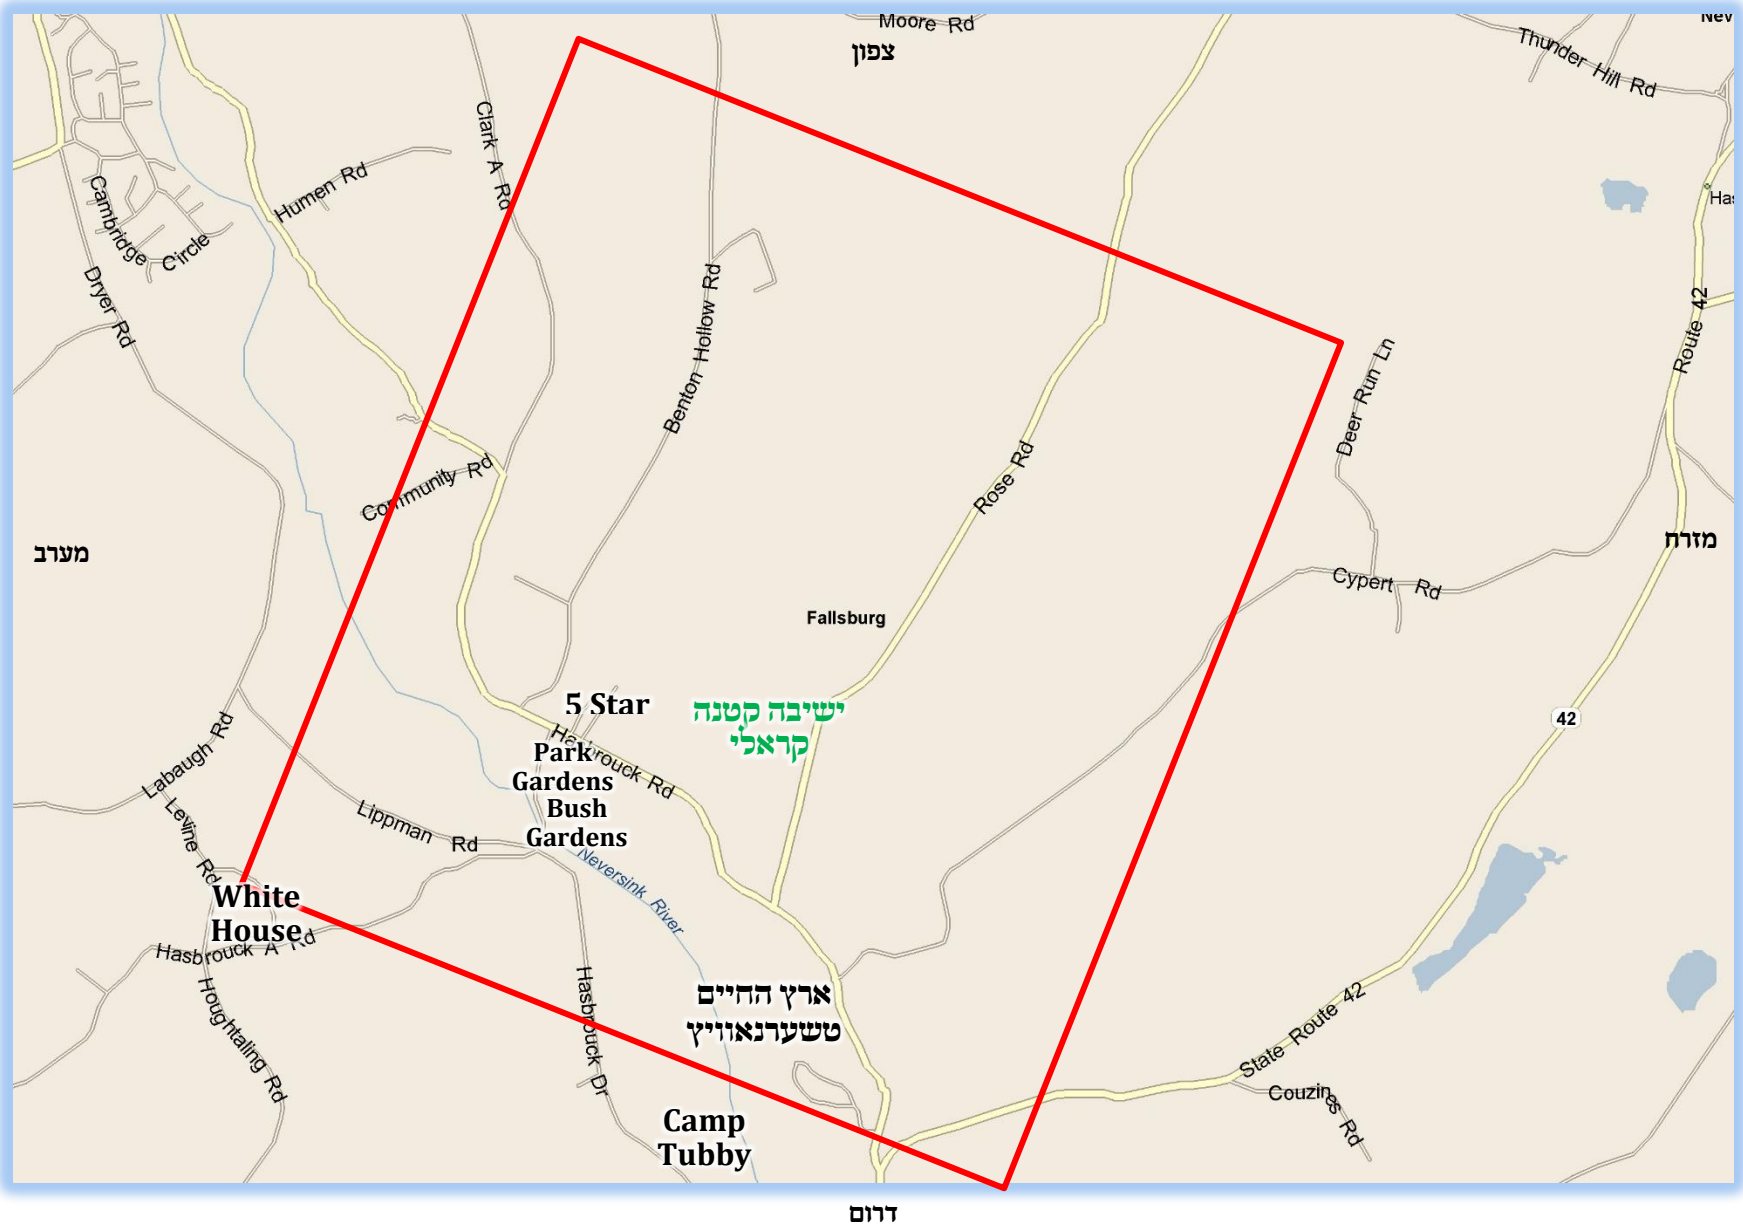

מפה לתחום שבת

הנני בזה להודיע לשובתי

מחנה ישיבה קטנה נחלת התורה קראלי

Woodbourne, NY

שמדדנו גבולי המחנה ותחומי כפי שיעור האמה של החזו"א זצ"ל,
ועלה בידינו לברר שגבול התחום הוא כהמצוין בהמפה בצבע אדום.

גבולי התחום

אויף Rose Rd גייענדיג כלפי צפון איז די תחום ביי הויז נאמבער 222.

אויף Hasbrouck Rd גייענדיג כלפי דרום [Woodbourne] איז די תחום ביי קארנער Sunrise Park.

אויף Hasbrouck Dr איז די תחום ביי הויז נאמבער 438.

אויף Hasbrouck A Rd איז די תחום ביי די עלעקטריק ווייערס, White House Estates איז אינדרויסן פונעם תחום.

אויף Lipman Rd איז די תחום 600 פוס פאר די קארנער Labaugh Rd.

אויף Clark A Rd איז די תחום ביי הויז נאמבער 93.

אויף Benton Hollow Rd איז די תחום ביי הויז נאמבער 810.

אויף Cypert Rd איז די תחום ביי הויז נאמבער 310.

לייגן אן עירוב תחומין נעמט אריין פילע הלכות, דערפאר זאל מען זיך איבערשמועסן מיט א מורה הוראה אלע פרטי הלכות איידערן לייגן אן עירוב.